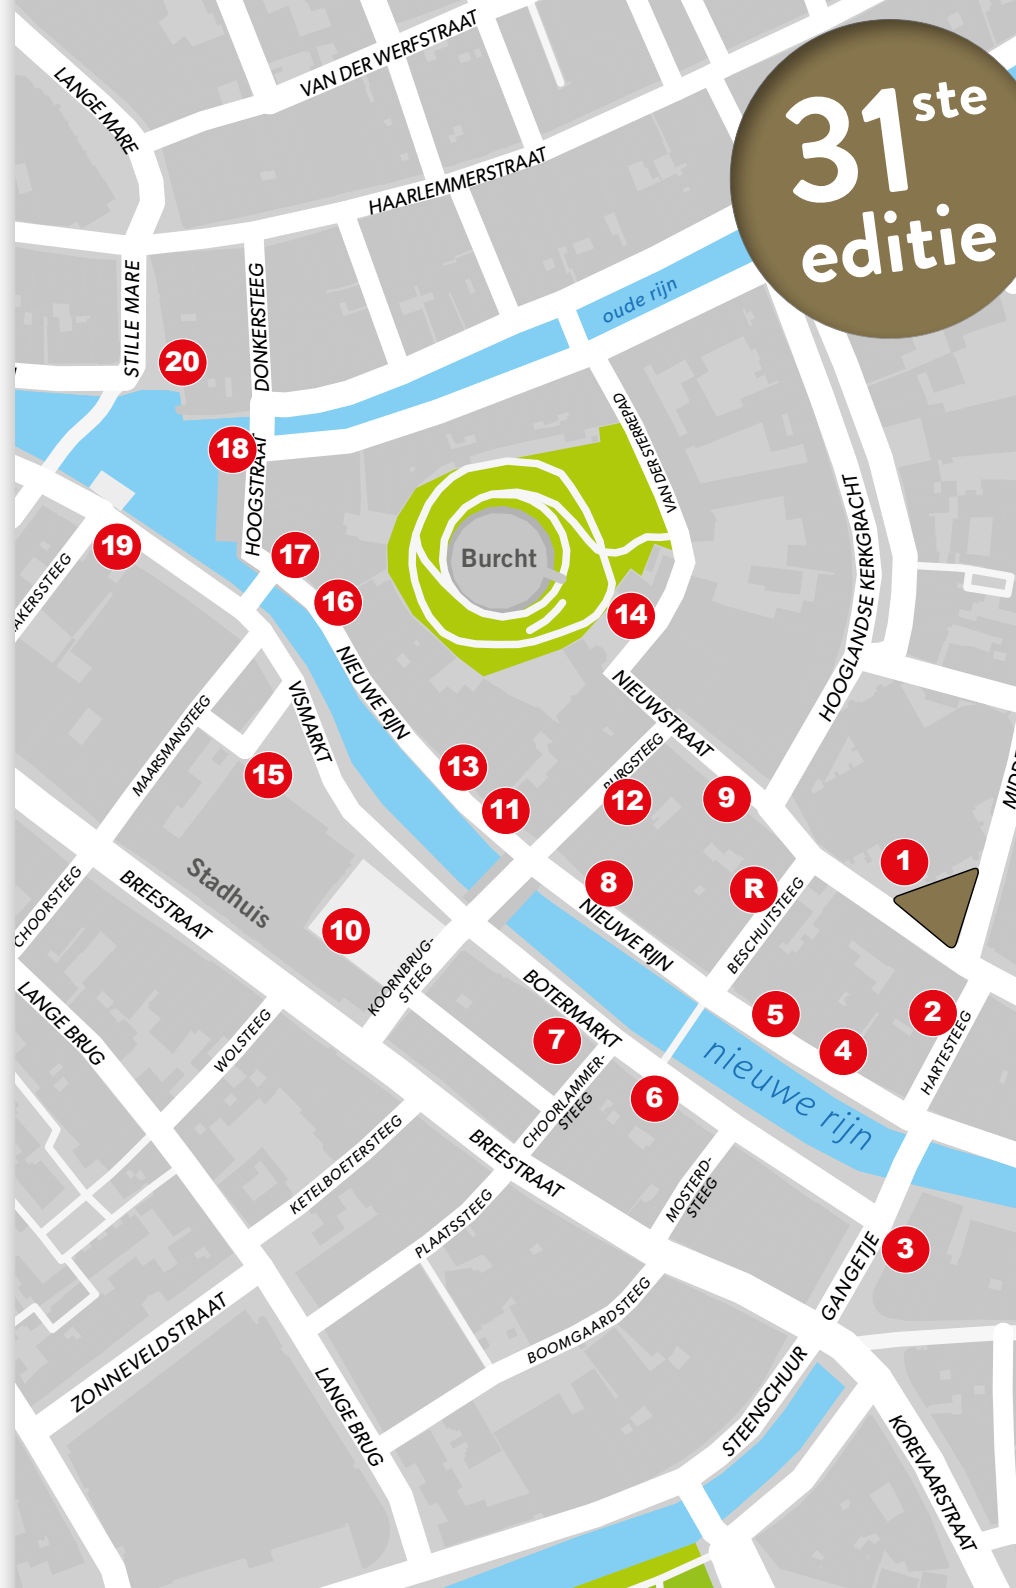

Speelschema

speeltijden en locaties

Deelnemers	13.00	13.30	14.00	14.30	15.00	15.30	16.00	16.30
't Valies		1	3	10	14			
8 METER MEID!	19	3	14	10				
Backdoor stomperd		7	15	2	16			
Banty Holler	13	8	15	7				
Basic Matters		8	13	4	17			
BinnensteBuiten	7	16	5	15				
De Andere Fanfare		5	17	7	13			
De Bende van Éliënde	1	19	10	3				
De Nostalgin'i's		3	19	14	1			
Dear Francis	11	18	20	6				
Duo Lanyok		2	20	16	11			
Džas	17	7	18	5				
Fruitcompagnie		10	14	3	19			
GerBard	4	12	8	18				
Haasnoot & van Kempen		17	5	9	7			
Hk3o	2	11	9	20				
Inkhorn Controversy		11	4	6	20			
Jan-Willem	5	13	7	17				
Jongens van de straat		6	16	20	8			
Kelvinators	6	15	4	12				
Koekeroekoos		15	9	13	5			
Komopjuh!	14	10	3	1				
Maya fietsclub		19	10	1	3			
Maarten Willems trio	12	20	13	9				
Onder de notenboom		12	7	11	2			
MevrouwMeneer	8	17	6	13				
Mirjam en Pieter		13	8	12	4			
Palaver	15	9	2	11				
Parsley		4	18	15	6			
Refined	9	5	11	16				
Roskop		14	1	19	10			
Schering & Inslag	10	1	19	14				
Spoonbill 4		20	2	18	9			
Suikerbeest	18	2	17	4				
The Tall the Fat & the		16	6	17	12			
Trio Schnaps	20	4	16	8				
Trio Vuelo		18	11	8	15			
Twibv	3	14	1	19				
Verkeerd Gekruid		9	12	5	18			
W8FF	16	6	12	2				

Finale Gouden Pet

17.15u

gepresenteerd door Jaap van Buuren

Locaties

- 1 Hooglandse Kerkplein
- 2 Jantje van Leiden
- 3 De Beproeving
- 4 Borgman & Borgman
- 5 Aan de Rijn
- 6 Snijers lunchroom
- 7 Vooraf en Toe
- 8 Jeanpagne
- 9 De twee Spiegheles
- 10 City Hall
- 11 Meneer Jansen
- 12 Bocconi
- 13 Einstein
- 14 Koetshuis
- 15 Bagels & Beans
- 16 Dende
- 17 Café van Engelen
- 18 Ingang Annie's
- 19 De Waag
- 20 Scarlatti
- R 't Kruytschip